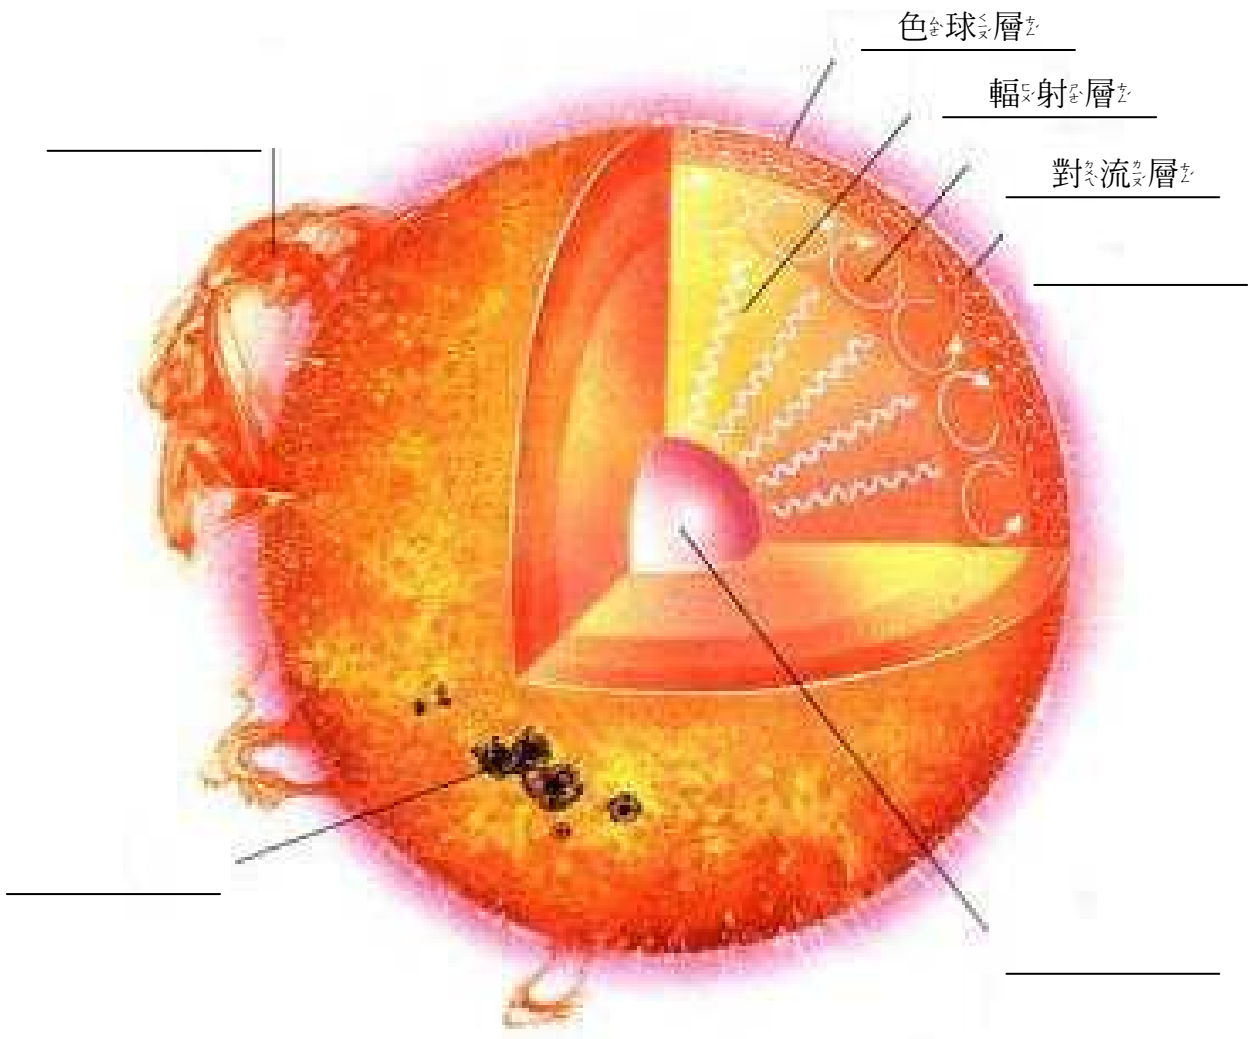

小朋友，讓我們  
來認識太陽的  
結構

請將下列太陽結構名稱，填入下圖  
圖正確位置中。

A: 黑子 B: 日珥 C: 核心 D: 光球層

2013 天文館威震太陽神特展學習單（解答）