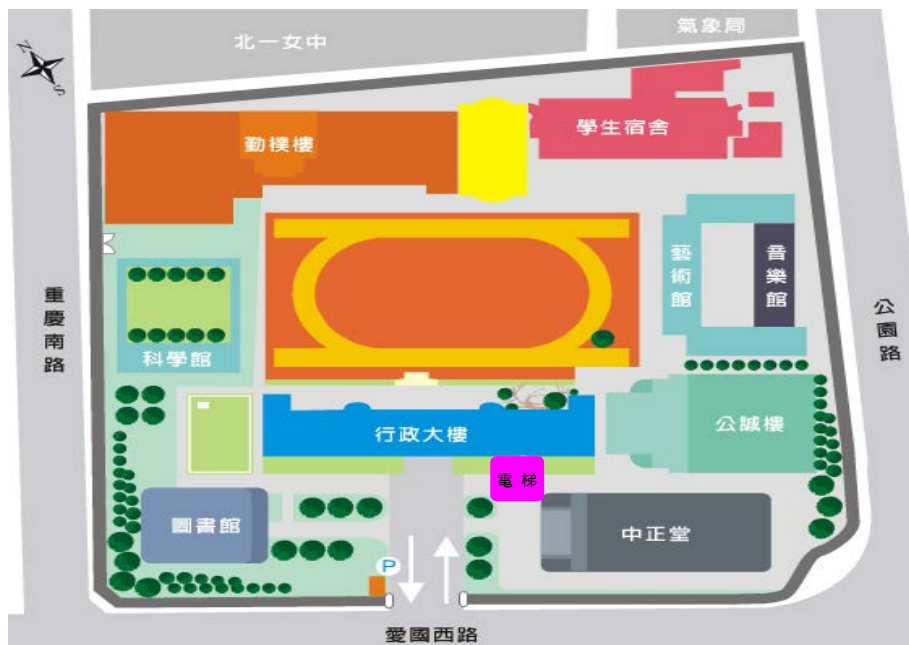

臺北市立大學103學年度第1學期 理學院科學大師週末研習

活動時間	103年10月04日(星期六)上午8:30至下午12:30
活動地點	臺北市立大學(博愛校區)行政大樓5樓T506教室 臺北市中正區愛國西路一號
報名方式	一律採網路報名,103年9月30日前至本校「研討會線上報名系統」 http://conference.utaipei.edu.tw 報名;全程參與者核與3小時教師研習時數(全國教師在職進修資訊網),名額為40名,額滿截止。

~~交通指南~~

【搭乘捷運】

淡水線—中正紀念堂站 7 號出口前行，過南昌路、愛國西路
小南門線—小南門站 4 號出口前行，過重慶南路、愛國西路

【搭乘公車】

252, 662, 644：市立大學站

204, 235, 630, 532, 706, 663, 241, 243, 244, 5, 236, 251：市立大學附
小站

~~會場位置~~

~~與會者須知~~