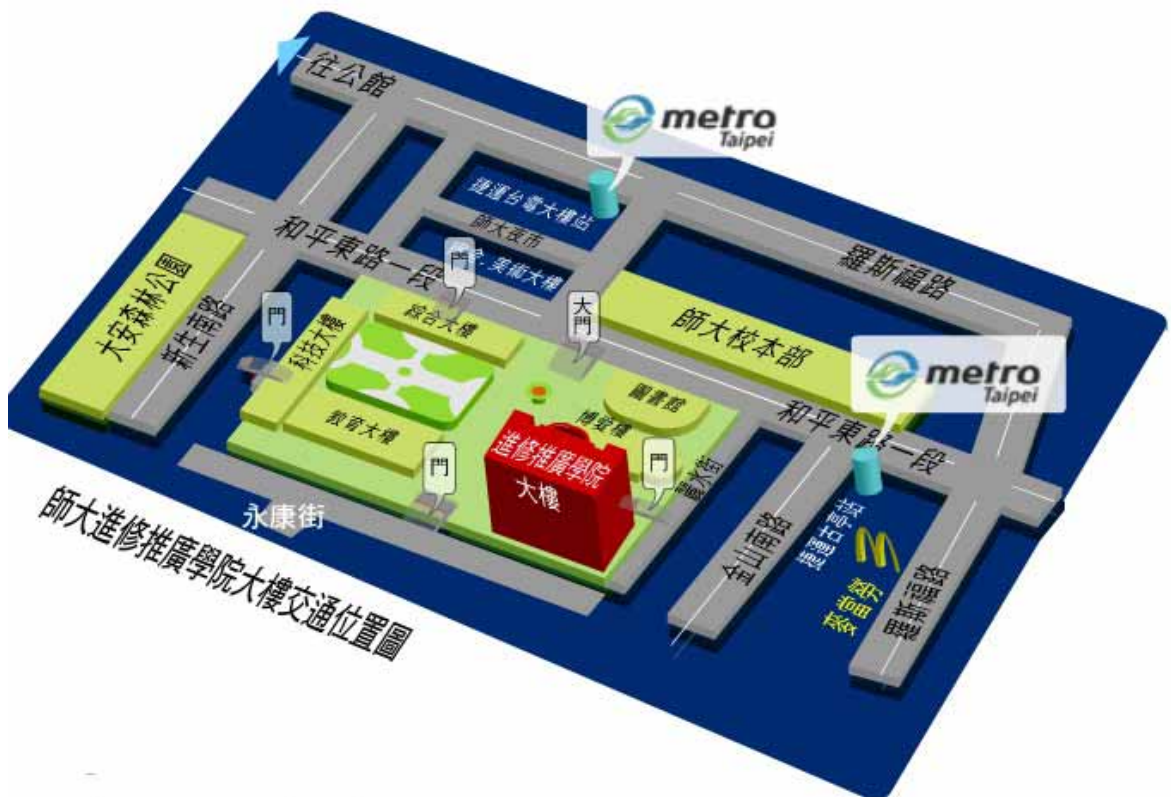

設備：網路及電腦是必備的，請確認電腦的IE是最新的，此外網路的頻寬會影響連線訪談的速度，請儘量用有線網路。視訊設備及耳麥可視情況準備，也可只用打字交談。

- 專案聯絡人：李家倩小姐
- 連絡專線：02-26101660*1013
- E-mail：youngserviceball@gmail.com

[附件一] 場地位置及交通資訊：

➤ 北部：102年5月20日(一)13:30~16:30

國立臺灣師範大學進修推廣學院1樓演講堂

台北市大安區和平東路一段129號(02-7734-5800)

捷運：

淡水線 紅線、中和線 橘線、新店線 綠線 『古亭站』5號出口，沿和平東路直行約8分鐘即可到達。

新店線 綠線 『台電大樓』3號出口，沿師大路直行約8分鐘即可到達。

公車：

3、15、18、74、235、237、254、278 和平幹線「師大站」、「師大站一」。

開車：

中山高->圓山交流道->建國南北快速道路->右轉和平東路->師大圖書館校區

北二高->木柵交流道、萬芳交流道->辛亥路->右轉羅斯福路->右轉和平東路->

師大圖書館校區

北二高->安坑交流道->新店環河快速道路->水源快速道路->右轉師大路->師大

- 中部：102年5月23日(四)13:30~16:30
 朝陽科技大學進修教育中心(中科)國際會議廳
 台中市西屯區科園路21號(04-2465-3000)

客運：國光客運、統聯客運、飛狗巴士等任何往台中之客運至台中火車站下，轉搭台中客運131路或132路。