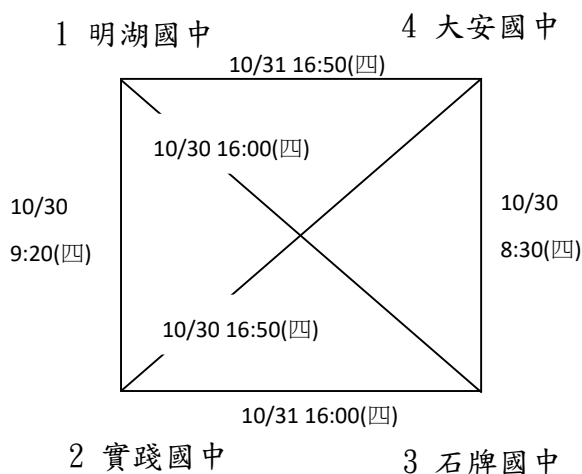

臺北市 110 學年度教育盃中等學校排球錦標賽分組賽程表

高女乙組：共 22 隊，採分組循環，每組取第 1 名參加決賽，取前 6 名頒獎。

預賽：

決賽：抽籤排序

臺北市 110 學年度教育盃中等學校排球錦標賽分組賽程表

國男甲組：共 4 隊，採單循環，取 4 名頒獎。

臺北市 110 學年度教育盃中等學校排球錦標賽分組賽程表

國女甲組：共 4 隊，採單循環，取 4 名頒獎。