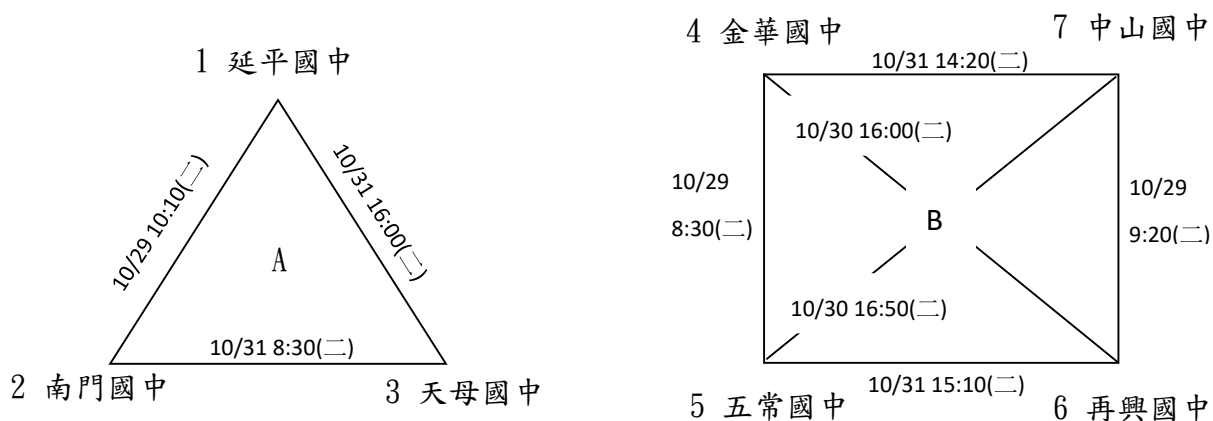

臺北市 110 學年度教育盃中等學校排球錦標賽分組賽程表

國男乙組：共 7 隊，分 2 組循環，每組取前 2 名參加決賽，取前 4 名頒獎。

預賽：

決賽：

臺北市 110 學年度教育盃中等學校排球錦標賽分組賽程表

國女乙組：共 7 隊，分 2 組循環，每組取前 2 名參加決賽，取前 4 名頒獎。

預賽：

決賽：