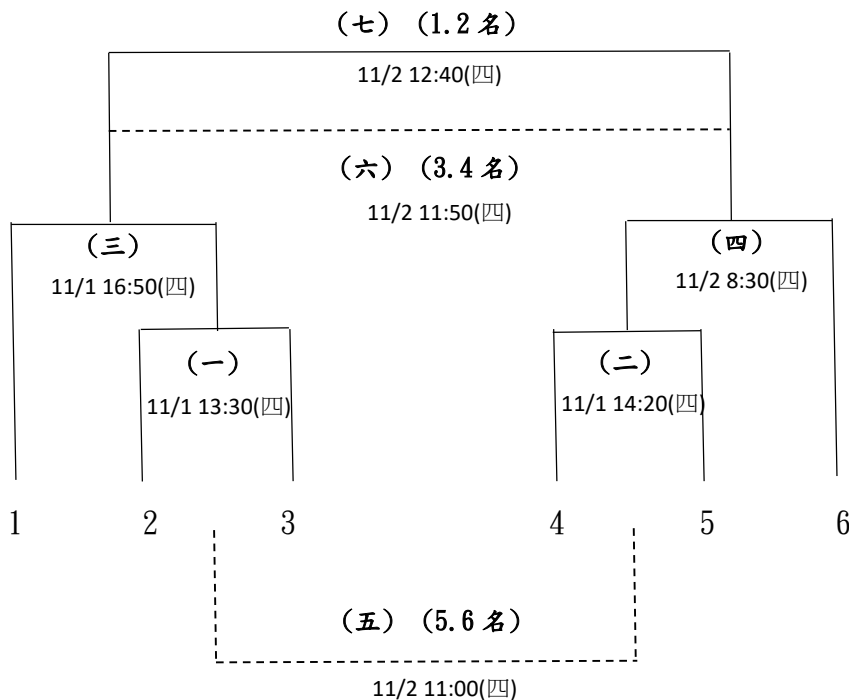

臺北市 110 學年度教育盃中等學校排球錦標賽分組賽程表

高女乙組：共 22 隊，採分組循環，每組取第 1 名參加決賽，取前 6 名頒獎。

預賽：

決賽：抽籤排序