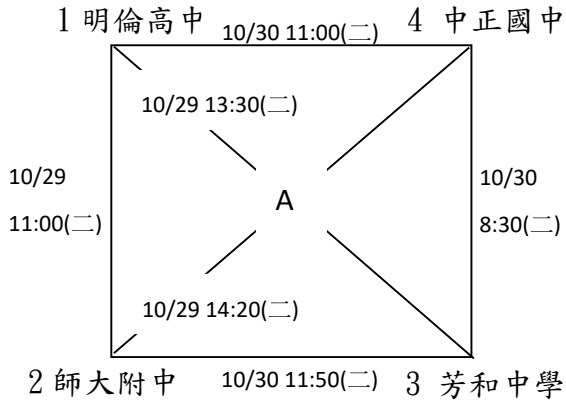

臺北市 110 學年度教育盃中等學校排球錦標賽分組賽程表

教男組：共 8 隊，分 2 組循環，每組前 2 名參加決賽，取前 4 名頒獎。

預賽：

決賽：

臺北市 110 學年度教育盃中等學校排球錦標賽分組賽程表

教女組：共 8 隊，分 2 組循環，每組取前 2 名參加決賽，取前 4 名頒獎。

預賽：

決賽：