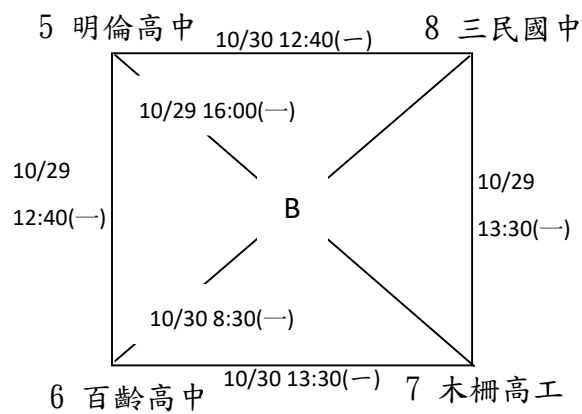

臺北市 110 學年度教育盃中等學校排球錦標賽分組賽程表

教男組：共 8 隊，分 2 組循環，每組前 2 名參加決賽，取前 4 名頒獎。

預賽：