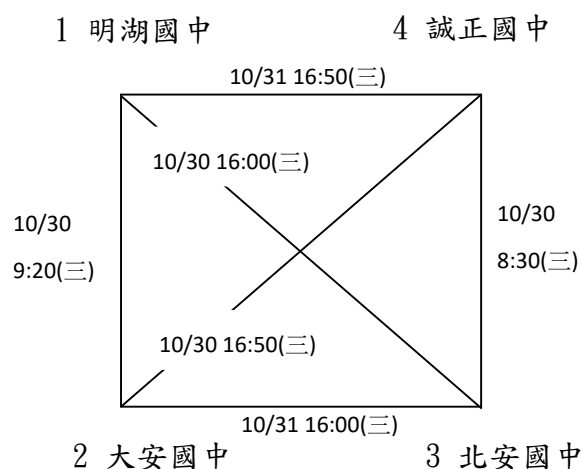

臺北市 110 學年度教育盃中等學校排球錦標賽分組賽程表

高女乙組：共 22 隊，採分組循環，每組取第 1 名參加決賽，取前 6 名頒獎。

預賽：

決賽：抽籤排序

臺北市 110 學年度教育盃中等學校排球錦標賽分組賽程表

國男甲組：共 4 隊，採單循環，取 4 名頒獎。

臺北市 110 學年度教育盃中等學校排球錦標賽分組賽程表

國女甲組：共 4 隊，採單循環，取 4 名頒獎。