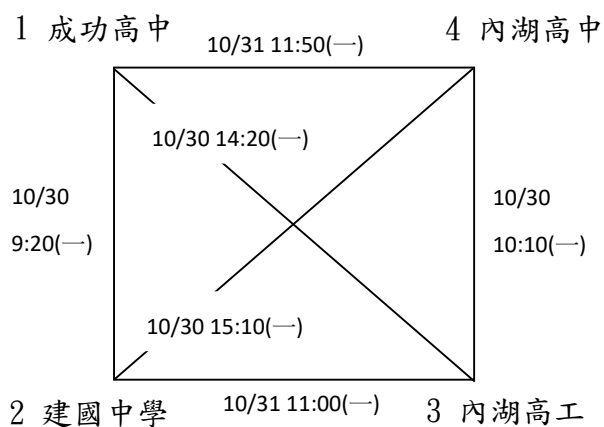

臺北市 110 學年度教育盃中等學校排球錦標賽分組賽程表

高男甲組：共 4 隊，採單循環，取 4 名頒獎。