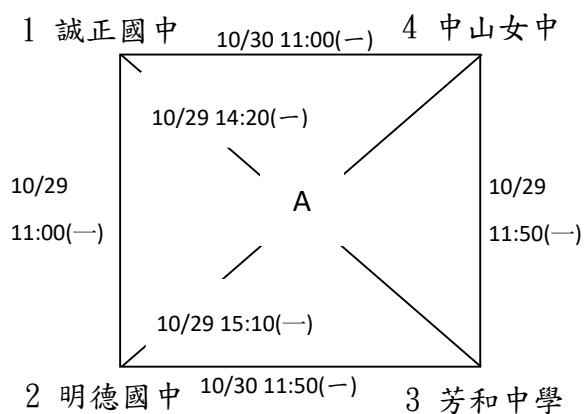

臺北市 110 學年度教育盃中等學校排球錦標賽分組賽程表

教男組：共 8 隊，分 2 組循環，每組前 2 名參加決賽，取前 4 名頒獎。

預賽：