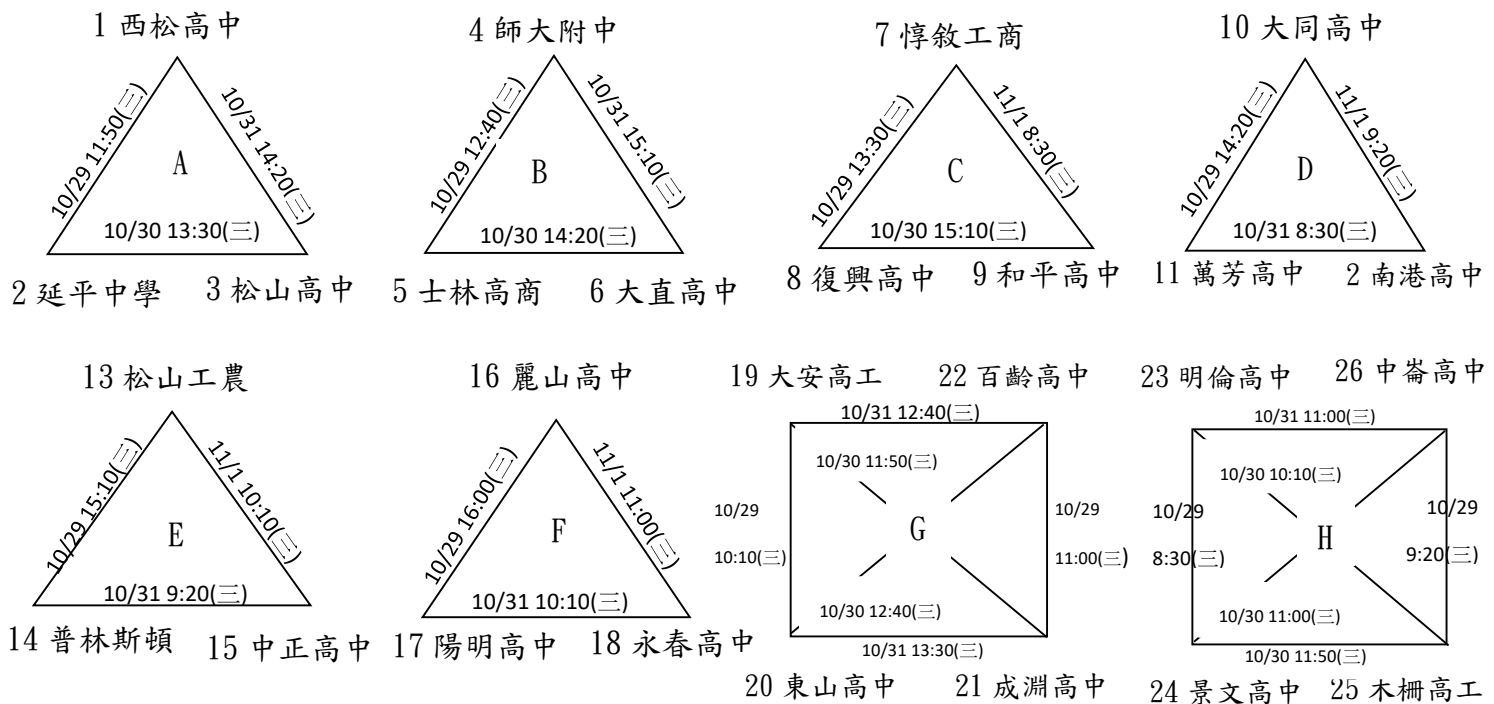

臺北市 110 學年度教育盃中等學校排球錦標賽分組賽程表

高男乙組：共 26 隊，採分組循環，每組取第 1 名參加決賽，決賽採單淘汰排名制，取前 6 名頒獎。

預賽：