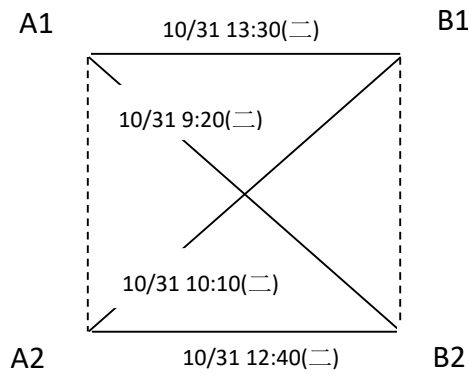

臺北市 110 學年度教育盃中等學校排球錦標賽分組賽程表

教男組：共 8 隊，分 2 組循環，每組前 2 名參加決賽，取前 4 名頒獎。

預賽：

決賽：

臺北市 110 學年度教育盃中等學校排球錦標賽分組賽程表

教女組：共 8 隊，分 2 組循環，每組取前 2 名參加決賽，取前 4 名頒獎。

預賽：

決賽：