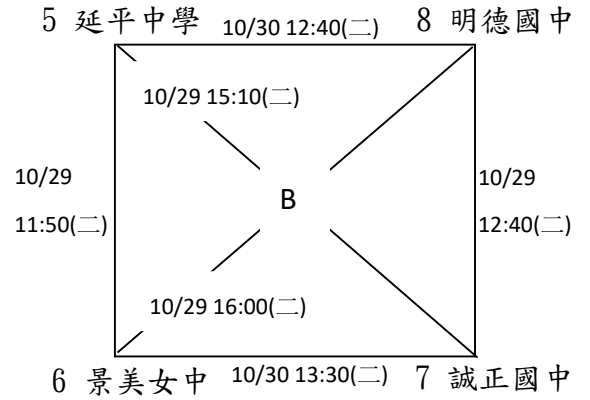

臺北市 110 學年度教育盃中等學校排球錦標賽分組賽程表

教男組：共 8 隊，分 2 組循環，每組前 2 名參加決賽，取前 4 名頒獎。

預賽：

決賽：

臺北市 110 學年度教育盃中等學校排球錦標賽分組賽程表

教女組：共 8 隊，分 2 組循環，每組取前 2 名參加決賽，取前 4 名頒獎。

預賽：

決賽：