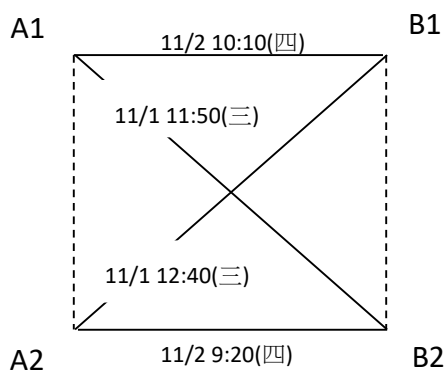

臺北市 110 學年度教育盃中等學校排球錦標賽分組賽程表

國男乙組：共 7 隊，分 2 組循環，每組取前 2 名參加決賽，取前 4 名頒獎。

預賽：

決賽：