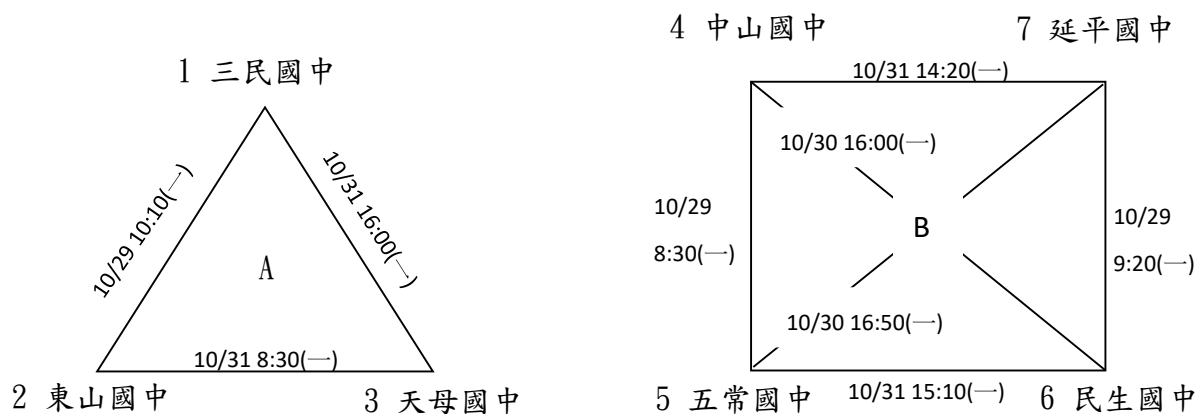

臺北市 110 學年度教育盃中等學校排球錦標賽分組賽程表

國男乙組：共 7 隊，分 2 組循環，每組取前 2 名參加決賽，取前 4 名頒獎。

預賽：