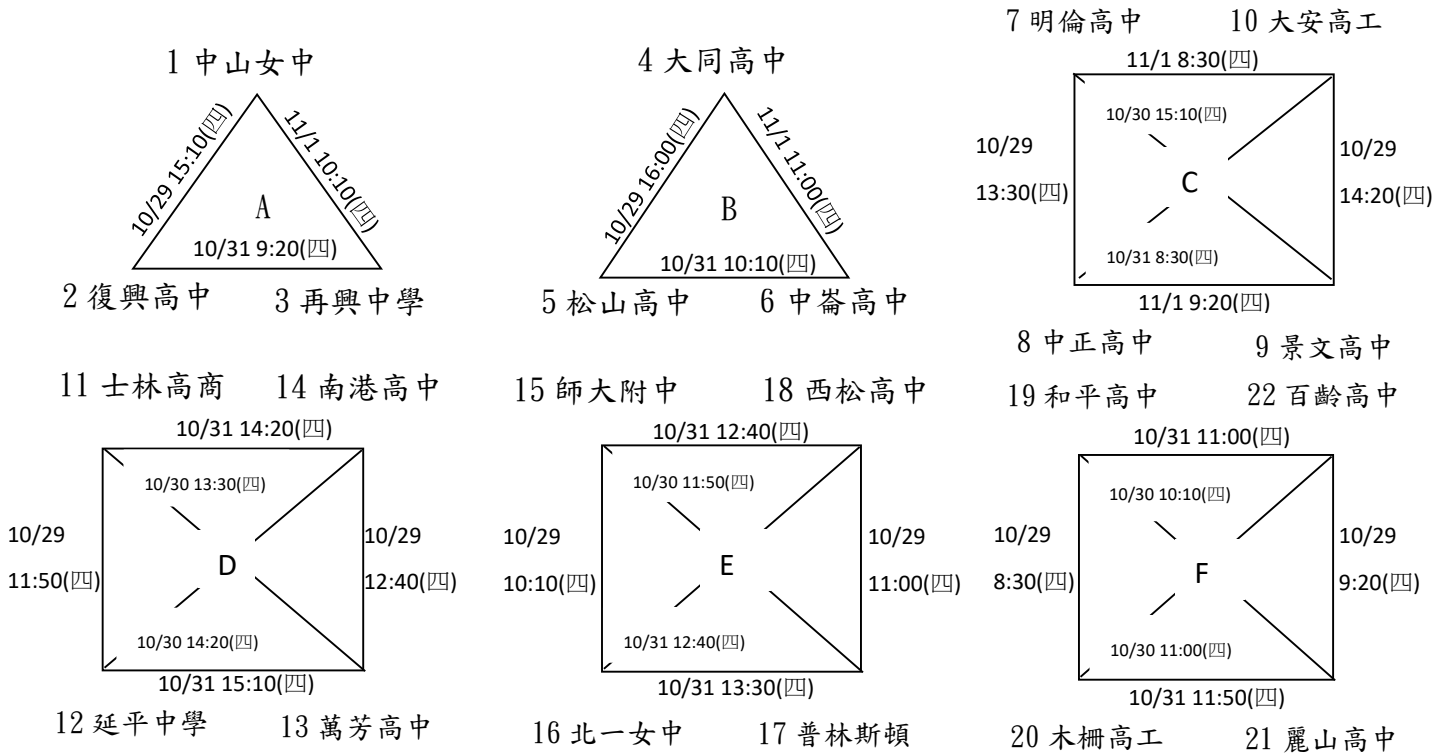

臺北市 110 學年度教育盃中等學校排球錦標賽分組賽程表

高女乙組：共 22 隊，採分組循環，每組取第 1 名參加決賽，取前 6 名頒獎。

預賽：