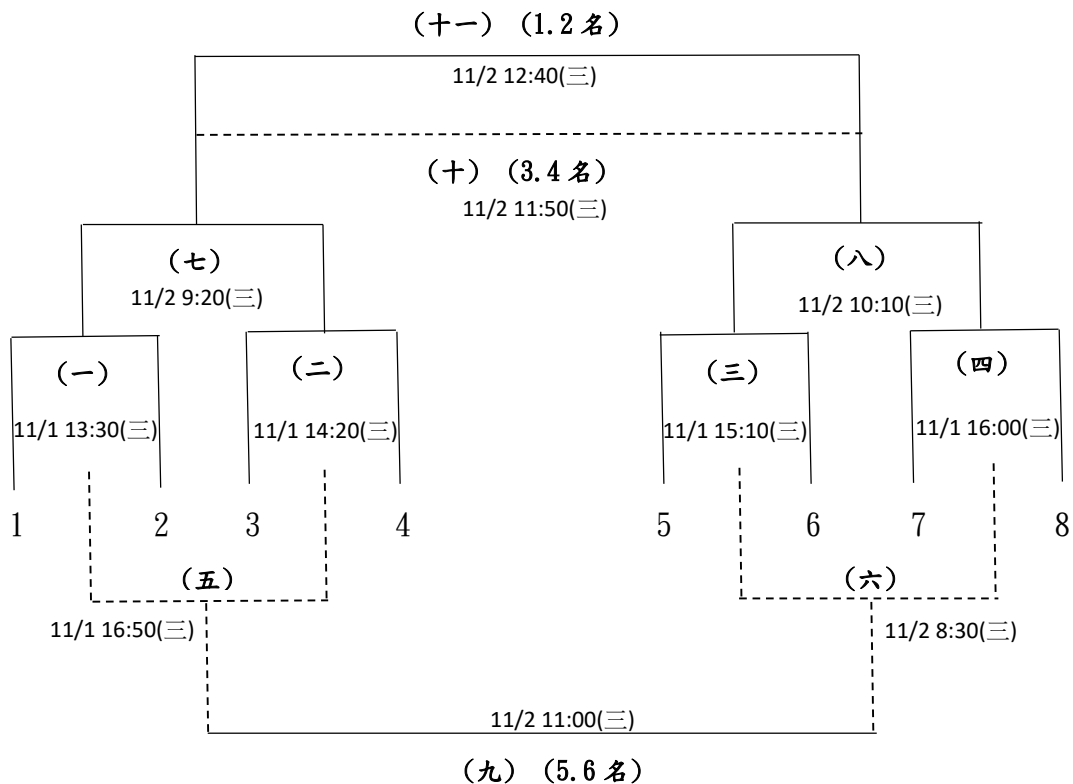

臺北市 110 學年度教育盃中等學校排球錦標賽分組賽程表

高男甲組：共 4 隊，採單循環，取 4 名頒獎。

臺北市 110 學年度教育盃中等學校排球錦標賽分組賽程表

高女甲組：共 4 隊，採單循環，取 4 名頒獎。

臺北市 110 學年度教育盃中等學校排球錦標賽分組賽程表

高男乙組：共 26 隊，採分組循環，每組取第 1 名參加決賽，決賽採單淘汰排名制，取前 6 名頒獎。

預賽：

決賽：抽籤排序