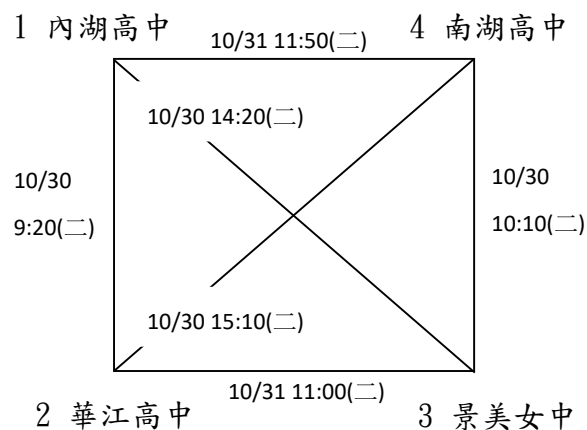

臺北市 110 學年度教育盃中等學校排球錦標賽分組賽程表

高女甲組：共 4 隊，採單循環，取 4 名頒獎。