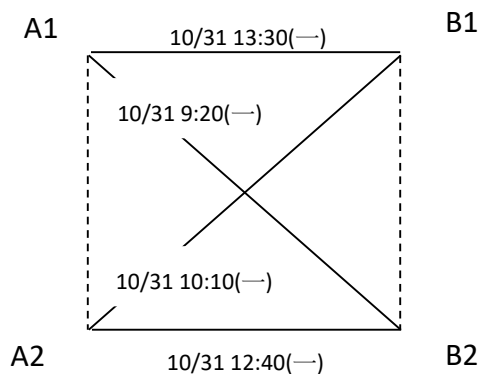

臺北市 110 學年度教育盃中等學校排球錦標賽分組賽程表

教男組：共 8 隊，分 2 組循環，每組前 2 名參加決賽，取前 4 名頒獎。

預賽：

決賽：