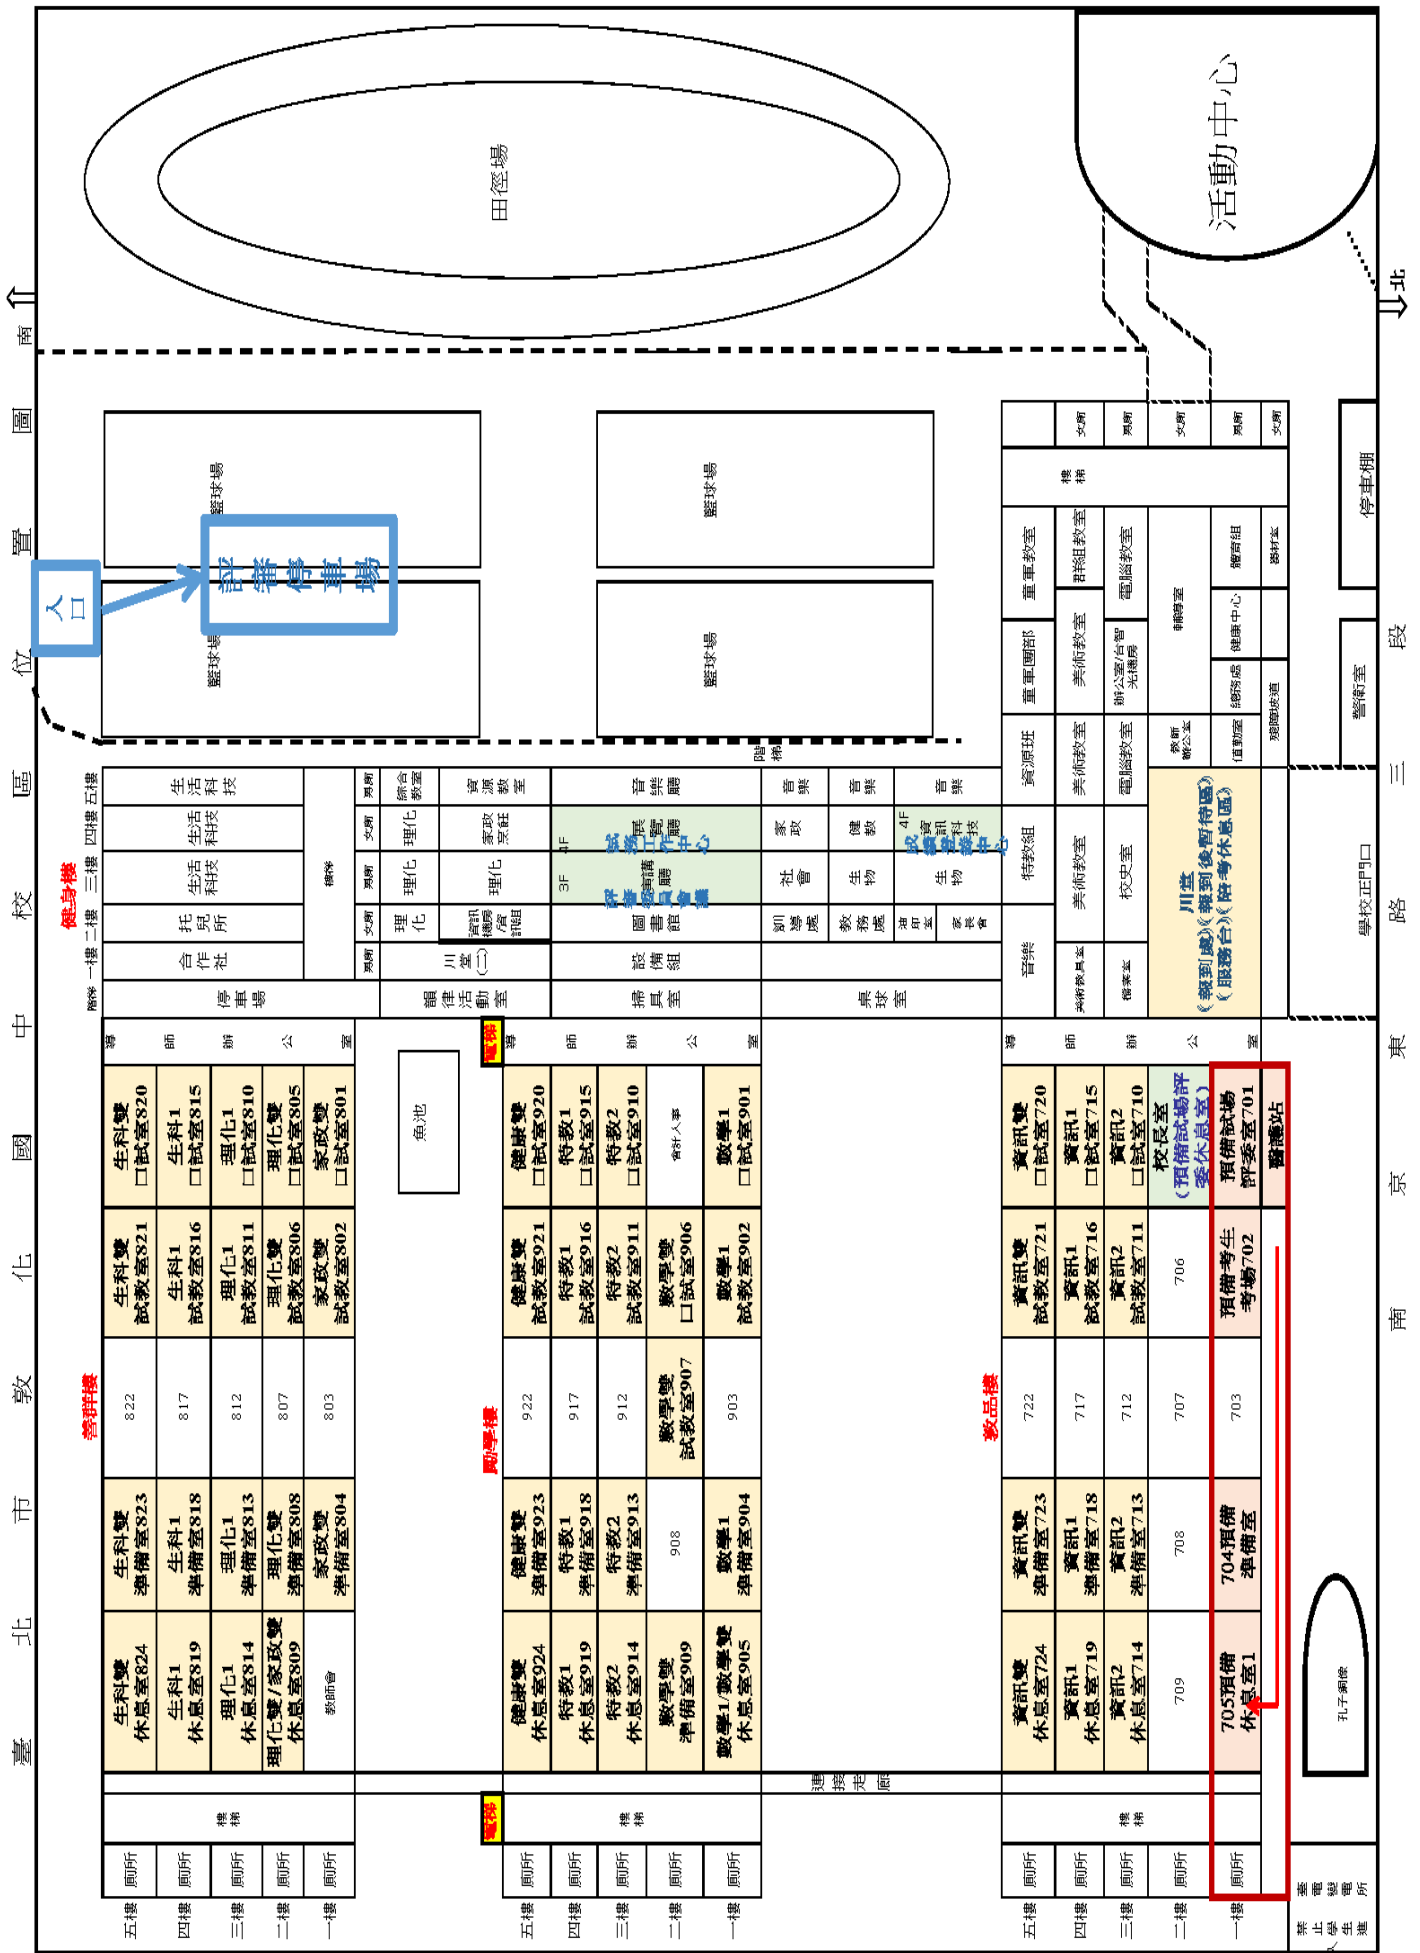

臺北市 109 學年度市立國民中學正式教師聯合甄選複試教化國中試場配置圖

南京東路三段 2 2 8 巷

南京東路三段 3 3 8 巷

健身樓

五樓	廁所	生科雙 休息室824	生科雙 準備室823	生科雙 822	生科雙 試教室821	生科雙 試教室820
四樓	廁所	生科1 休息室819	生科1 準備室818	317	生科1 試教室816	生科1 試教室815
三樓	廁所	理化1 休息室814	理化1 準備室813	812	理化1 試教室811	理化1 試教室810
二樓	廁所	理化雙/家政雙 休息室809	理化雙 準備室808	807	理化雙 試教室806	理化雙 試教室805
一樓	廁所	教師會	家政雙 準備室804	803	家政雙 試教室802	家政雙 試教室801

體育館

五樓	廁所	健康雙 休息室924	健康雙 準備室923	922	健康雙 試教室921	健康雙 試教室920
四樓	廁所	特教1 休息室919	特教1 準備室918	917	特教1 試教室916	特教1 試教室915
三樓	廁所	特教2 休息室914	特教2 準備室913	912	特教2 試教室911	特教2 試教室910
二樓	廁所	數學雙 準備室909	908	數學雙 試教室907	數學雙 試教室906	會計人事
一樓	廁所	數學1/數學雙 休息室905	數學1 準備室904	903	數學1 試教室902	數學1 試教室901

教品樓

五樓	廁所	音樂	音樂	音樂	音樂	音樂
四樓	廁所	音樂	音樂	音樂	音樂	音樂
三樓	廁所	音樂	音樂	音樂	音樂	音樂
二樓	廁所	音樂	音樂	音樂	音樂	音樂
一樓	廁所	音樂	音樂	音樂	音樂	音樂

孔子銅像

北

南

東

西

南

東

西

南

東

西

南

東

西