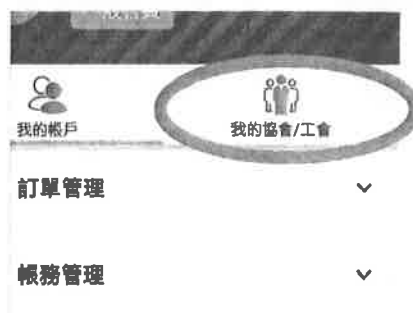

申 請 碼：051599

隱私權條款

服務條款

申請

10. 登入系統,進入中央福利社主畫面點選右下角【會員中心】。

11. 點擊【我的協會/工會】，

12. 點選【成為VIP會員】。

13. 點擊【協會/工會】會出現下拉式選單，選擇【全國公務人員協會】然後按【送出】。