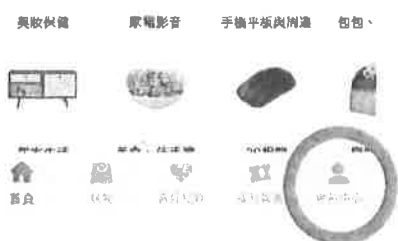

7. 填寫會員資料。

一般會員-填寫資料

帳 號 09 [ ] 55

姓 名 黃 [ ]

身分證字號 D2 [ ] 27

協會 / 工會：一般會員

8. 點【協會/工會】欄位，出現下拉式選單，選擇【全國公務人員協會】。

協會 / 工會：一般會員

密 碼：高雄市公務人員協會

密碼 確認：教育部公務人員協會

申 請 碼：全國公務人員協會

☒ 隱私權

海巡署協會

9. 自訂密碼並重覆輸入一次，輸入申請碼【051599】，勾選下方之隱私條款、服務條款，點【申請】。

密 碼：.....

密碼 確認：.....

申 請 碼：051599

☒ 隱私權條款

☒ 服務條款

申請

10. 登入系統,進入中央福利社主畫面點選右下角【會員中心】。