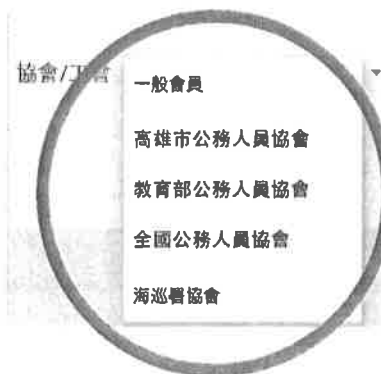

申 請 碼：051599

隱私權條款

服務條款

申請

10. 登入系統,進入中央福利社主畫面點選右下角【會員中心】。

11. 點擊【我的協會/工會】，

12. 點選【成為VIP會員】。

13. 點擊【協會/工會】會出現下拉式選單，選擇【全國公務人員協會】然後按【送出】。