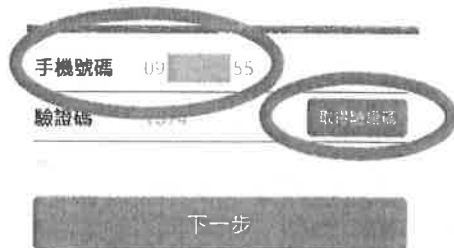

★ 注意：一天只能收三封驗證簡訊，
如果第一封有問題時請儘速
撥打客服專線 06 - 2995056 # 66

6. 系統將寄發驗證碼的簡訊至
手機，取得後回到第五步驟
的畫面輸入，按【下一步】。